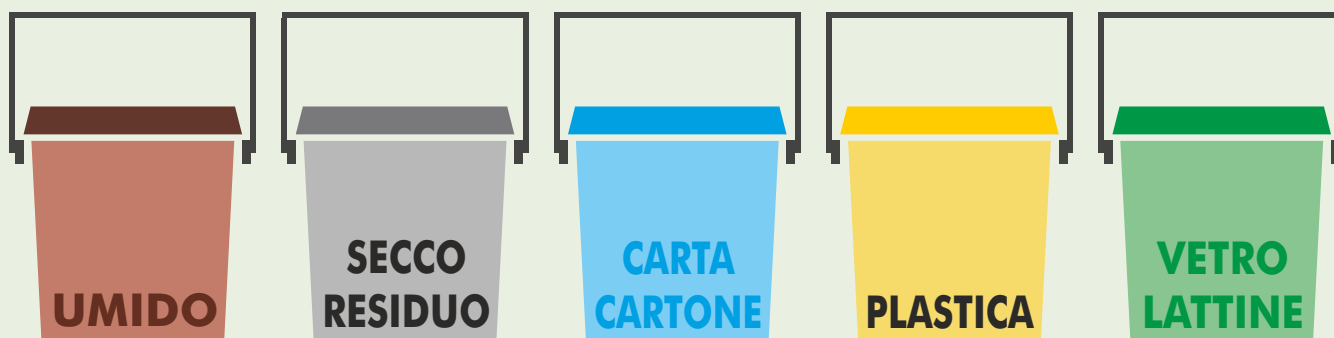

COMUNE
di ERICE

DISTRIBUZIONE MASTELLI PER LA RACCOLTA DIFFERENZIATA

Dal **11 Marzo 2019** inizierà la distribuzione dei **MASTELLI** per la Raccolta Differenziata dei rifiuti. Verranno allestiti **5 punti** di smistamento e saranno attivi **6 giorni su 7** dalle ore 09,00 alle ore 13,00 e dalle ore 14,00 alle ore 18,00, fino a **Sabato 30 Marzo**, per tre settimane consecutive.